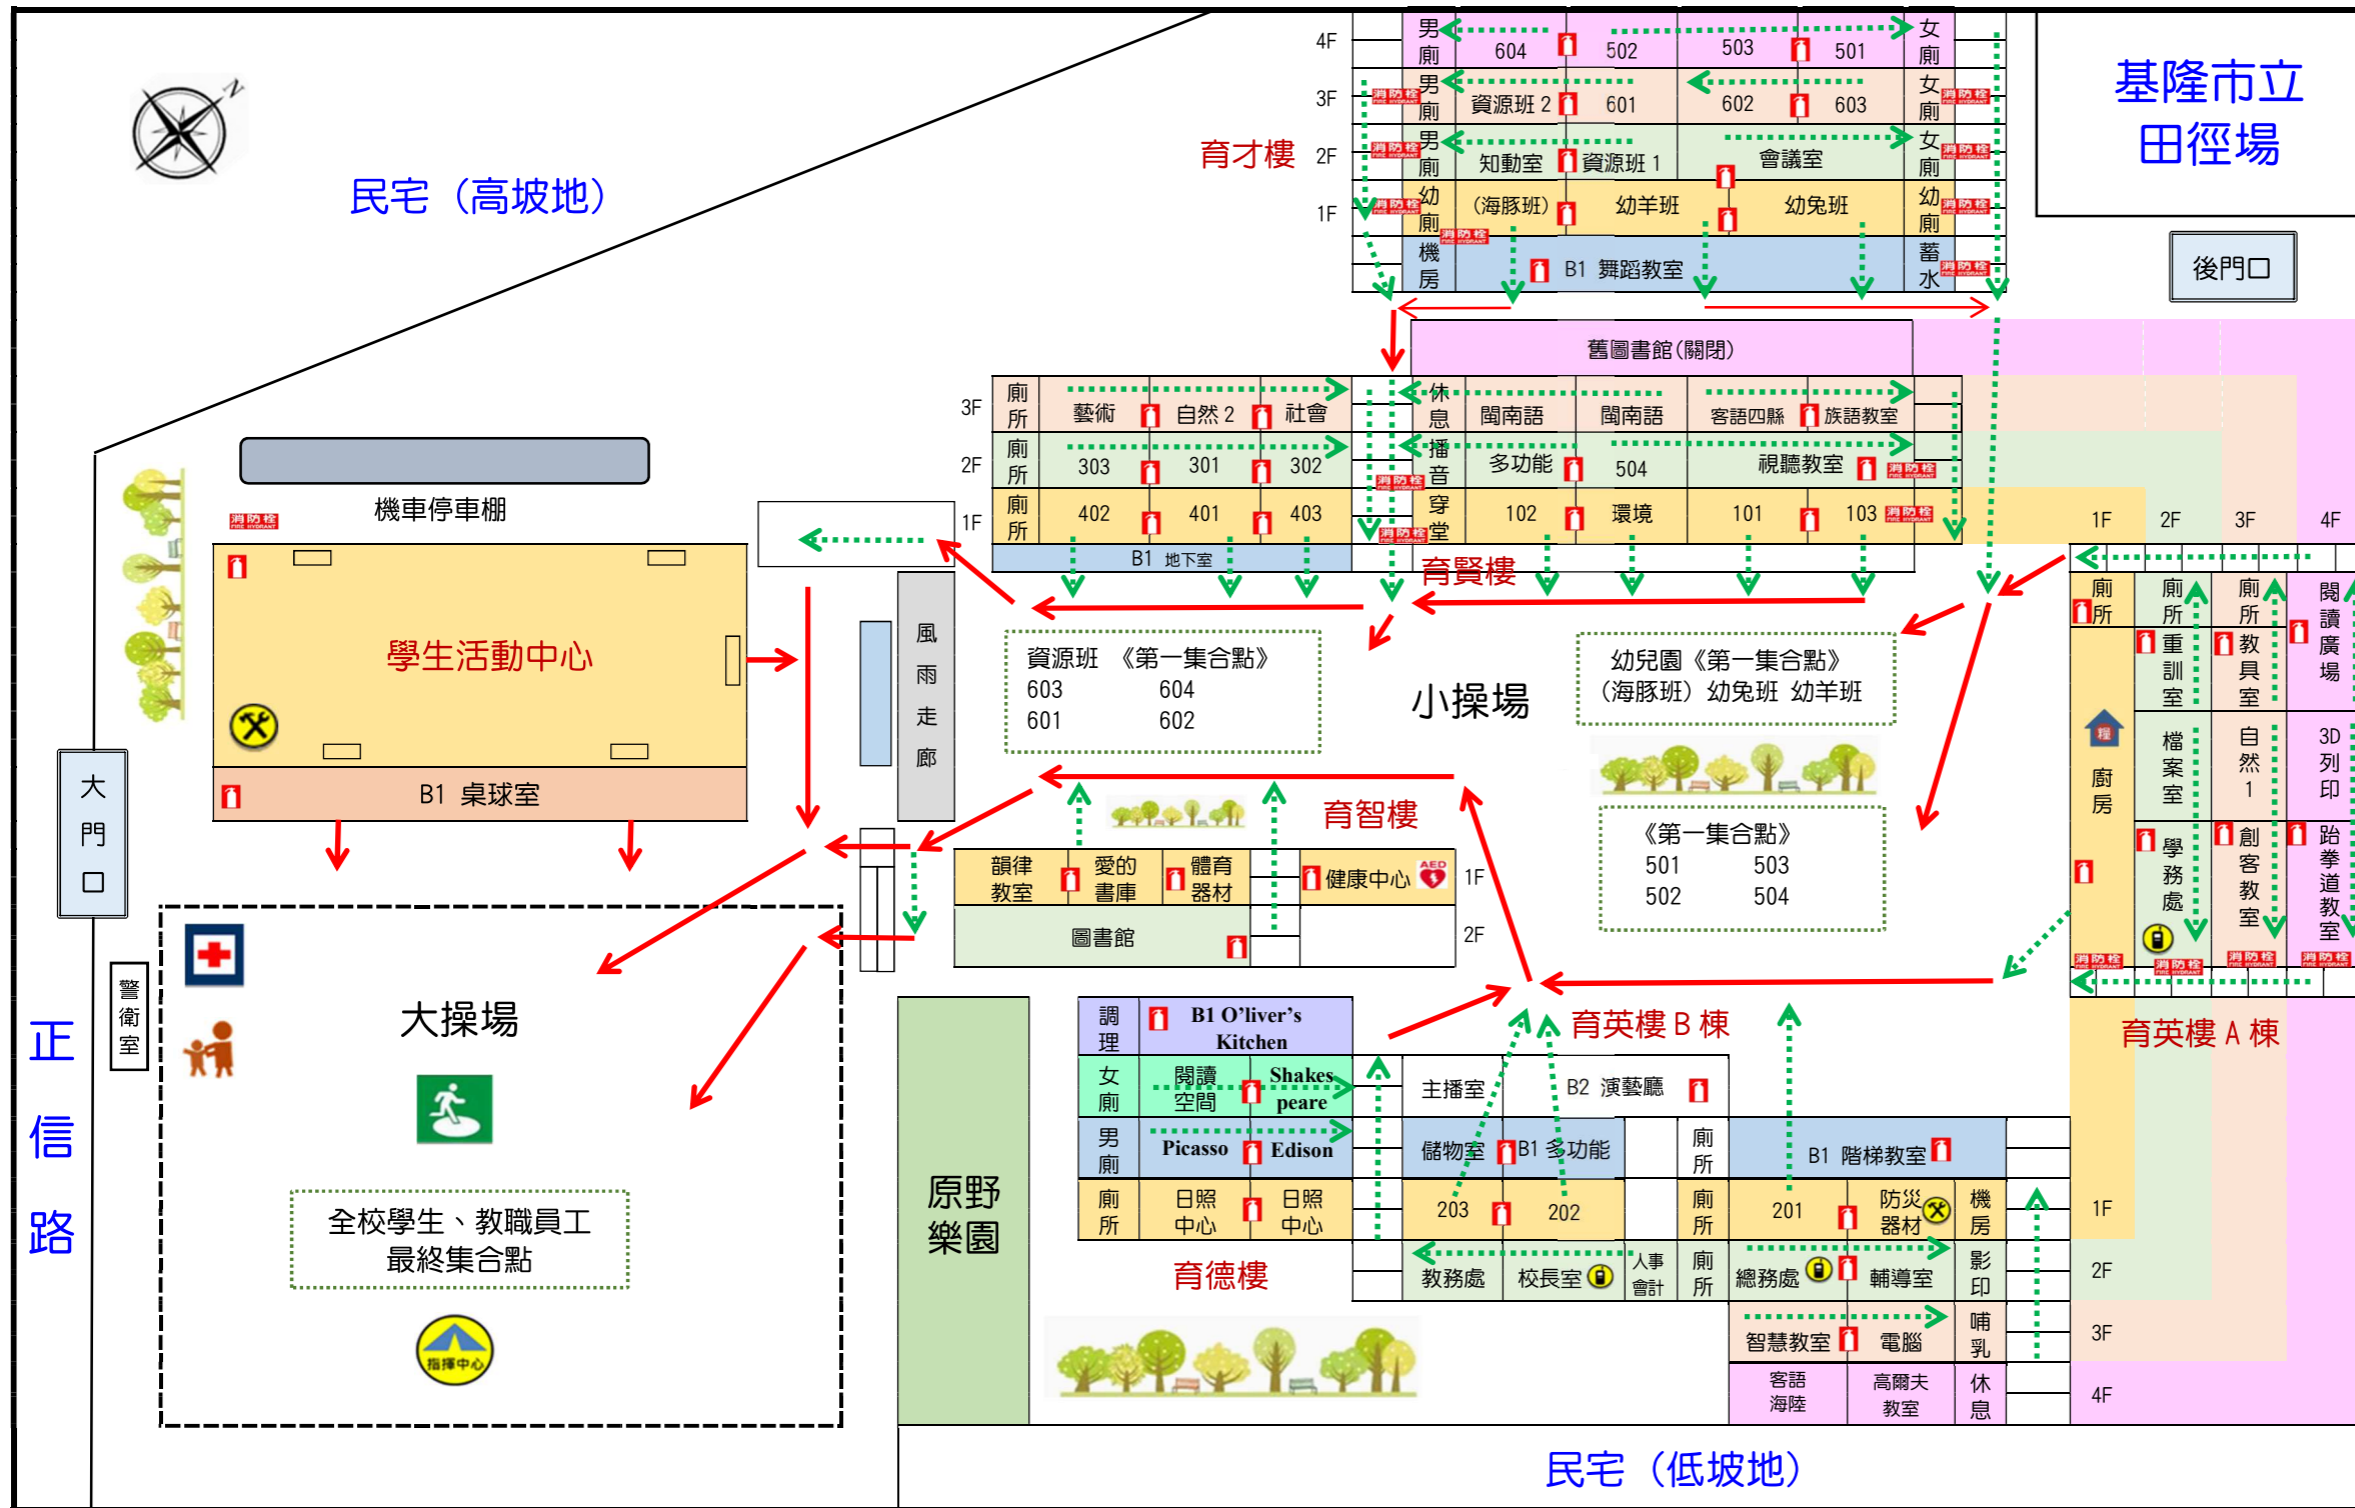

# 基隆市信義區東信國民小學—校園防災地圖【地震災害】

經度：東經 121 度 45 分 37.98 秒  
緯度：北緯 025 度 07 分 55.51 秒

112.08 學務處、總務處製

### 各類災害避難原則

地震災害	先避難、再疏散
坡地災害	預防性撤離
淹水災害	垂直避難
輻射災害	往室內避難(關門窗)

### 路線標示

建築內路線	
建築外路線	

## 圖例

指揮中心	室外避難場所	急救站	滅火器	消防栓
災時家長接送區	物資儲備點	救援器材放置點	通訊設備放置點	AED
指北針				